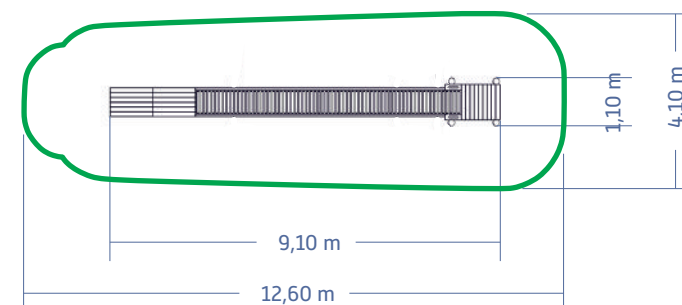

JELLY ROLLS, d. 6 m

HHJR600

Věková skupina:
3 - 15 let

Počet uživatelů

Rozměr konstrukce:

d= 9,10 m

š= 1,10 m

h= 1,55 m

Výška pádu: max. 60 cm

ČSN EN 1176-1 ed. 2 : 2018

Tráva nebo udusaná
hlína - 46,0 m²

- materiál: dřevo akát/dub
- spojovací materiál: pozinkovaná ocel
- nerezové komponenty
- start. výška od paty prvku: 135 cm
- modulace terénu není součástí
dodávky herního prvku