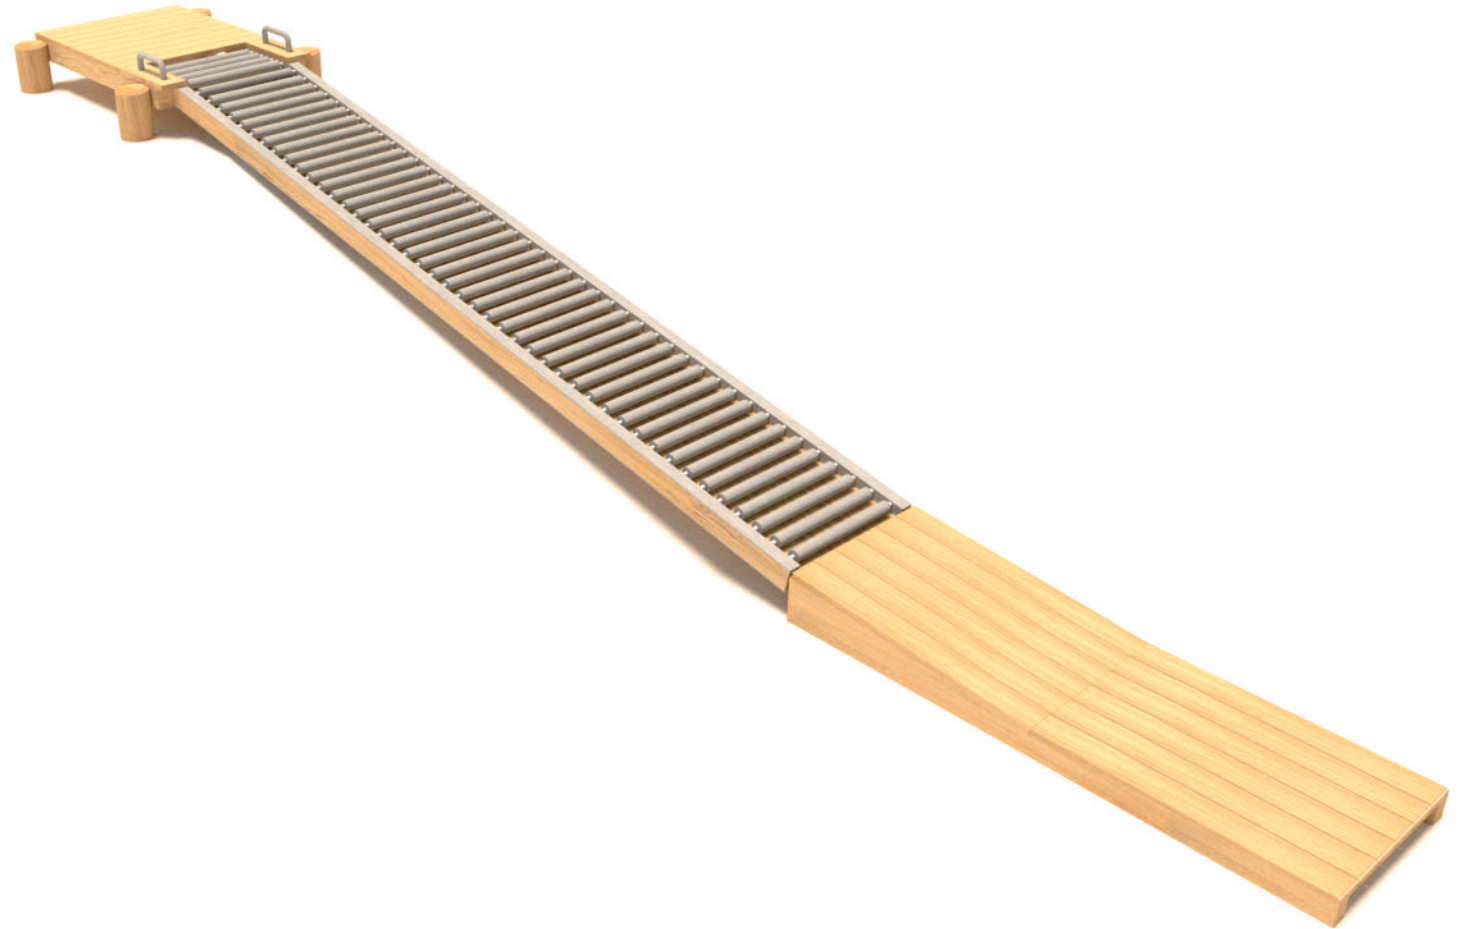

JELLY ROLLS, d. 4 m

HHJR400

Věková skupina:
3 - 15 let

Počet uživatelů

Rozměr konstrukce:
d= 7,20 m
š= 1,10 m
h= 1,15 m

Výška pádu: max. 60 cm

ČSN EN 1176-1 ed. 2 : 2018

Tráva nebo udusaná
hlína - 38,5 m²

- materiál: dřevo akát/dub
- spojovací materiál: pozinkovaná ocel
- nerezové komponenty
- start. výška od paty prvku: 95 cm
- modulace terénu není součástí
dodávky herního prvku

Hřiště hrou s.r.o
Sobotecká 810, Turnov
511 01, Česká republika