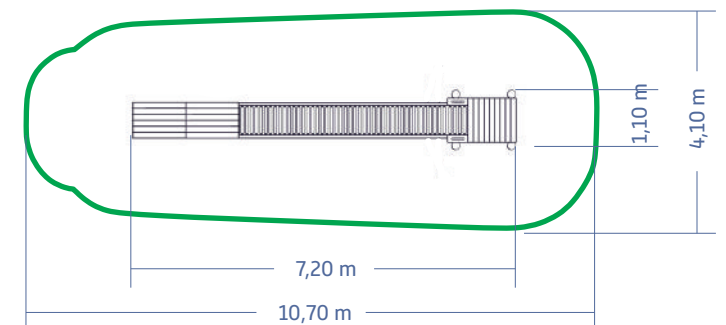

JELLY ROLLS, d. 4 m

HHJR400

Věková skupina:
3 - 15 let

Počet uživatelů

Rozměr konstrukce:
d= 7,20 m
š= 1,10 m
h= 1,15 m

Výška pádu: max. 60 cm

ČSN EN 1176-1 ed. 2 : 2018

Tráva nebo udusaná
hlína - 38,5 m²

- materiál: dřevo akát/dub
- spojovací materiál: pozinkovaná ocel
- nerezové komponenty
- start. výška od paty prvku: 95 cm
- modulace terénu není součástí
dodávky herního prvku

Hřiště hrou s.r.o
Sobotecká 810, Turnov
511 01, Česká republika