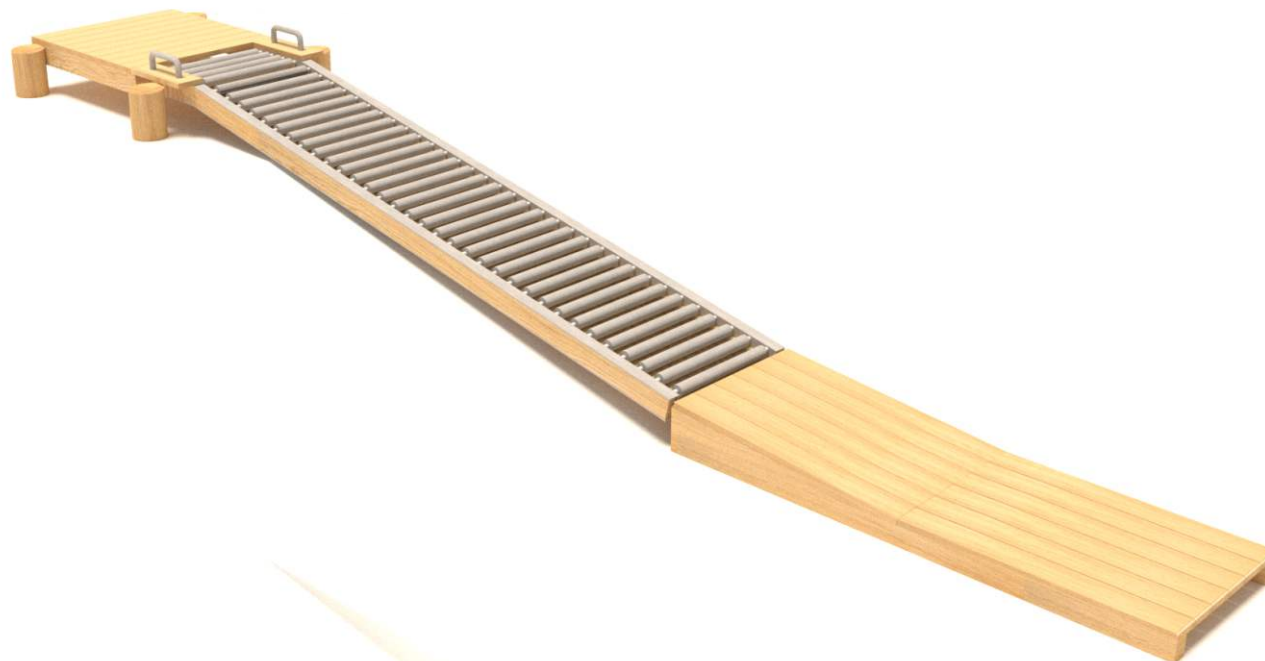

JELLY ROLLS, d. 3 m

HHJR300

Věková skupina:
3 - 15 let

Počet uživatelů

Rozměr konstrukce:

d= 6,20 m

š= 1,10 m

h= 0,95 m

Výška pádu: max. 60 cm

ČSN EN 1176-1 ed. 2 : 2018

Tráva nebo udusaná
hlína - 35 m²

- materiál: dřevo akát/dub
- spojovací materiál: pozinkovaná ocel
- nerezové komponenty
- start. výška od paty prvku: 75 cm
- modulace terénu není součástí
dodávky herního prvku