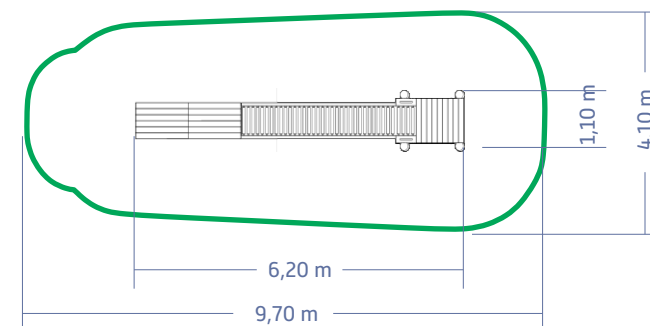

JELLY ROLLS, d. 3 m

HHJR300

Věková skupina:
3 - 15 let

Počet uživatelů

Rozměr konstrukce:

d= 6,20 m

š= 1,10 m

h= 0,95 m

Výška pádu: max. 60 cm

ČSN EN 1176-1 ed. 2 : 2018

Tráva nebo udusaná
hlína - 35 m²

- materiál: dřevo akát/dub
- spojovací materiál: pozinkovaná ocel
- nerezové komponenty
- start. výška od paty prvku: 75 cm
- modulace terénu není součástí
dodávky herního prvku